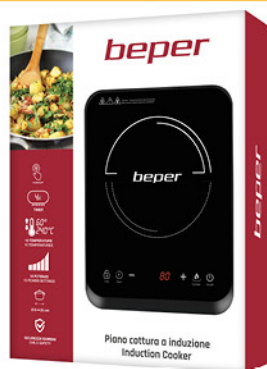

**BEPER**  
rotolo per  
sottovuoto

**5.50 €**

capacità 2 Lt, permette di friggere senza  
o con pochissimo olio, potenza 1000 watt

**BEPER**  
friggitrice  
ad aria calda

**29.90 €**

in cristallo antigraffio, per pentole da 8  
a 25 cm di diametro, potenza 2000 watt

**BEPER**  
piano  
di cottura  
a induzione

**39.90 €**