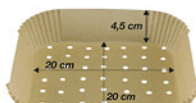

la Magia del Natale

SORPRESE SOTTO L'ALBERO

IDEE REGALO

1700 W
POTENZA
POWER

7L
CAPACITÀ
CAPACITY

TOUCH

8
PROGRAMMI
PROGRAMS

50 min
TIMER

200°
TEMPERATURA
TEMPERATURE

lit 7, con corpo in
plastica e acciaio,
potenza 1700 watt

BEPER
friggitrice

59.90 €

digitale, capacità 12 Lt, potenza 1800 watt

BEPER
friggitrice
ad aria calda

98.90 €

50
PEZZI
PIECES

20x20
cm
DIMENSIONE
SIZE

IMPERMEABILE
WATERPROOF

FORATO
PIERCED

230°
TEMPERATURA
TEMPERATURE

100%
BIODEGRADABILE
BIODEGRADABLE

BEPER
50 vassoi
carta forno per
friggitrice ad aria

3.50 €

30 Lt, con accessori, potenza 1300 watt

BEPER
forno
ventilato

59.90 €

senza filo,
con accessori inclusi

BEPER
scopa
ricaricabile

94.90 €

per solidi e liquidi
con capacità
serbatoio di 400 ml

BEPER
aspirabriciole

19.90 €