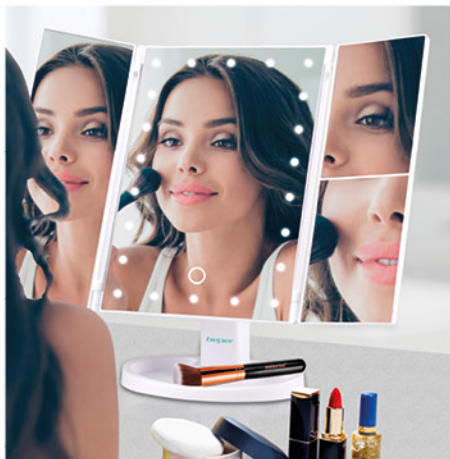

### IDEE REGALO

ricaricabile, completo di accessori

**BEPER**  
tagliacapelli

**19.90** €

con 22 punti luce led incorporati

**BEPER**  
pratico specchio

**14.90** €

con 3 testine flex,  
ricaricabile