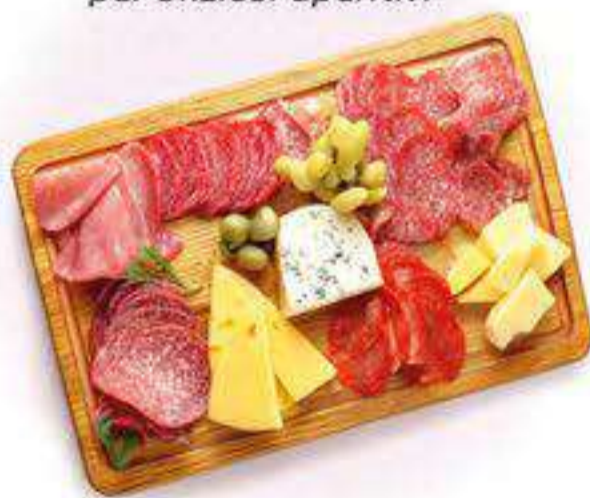

SCONTATO DI
2€ IL KG.

1,45
l'etto

NATURALMENTE
SENZA
LATTOSIO

SCONTATO DI
2€ IL KG.

1,15
l'etto

GALBANONE

Componi il tagliere per sfiziosi aperitivi

SCONTATO DI
3€ IL KG.