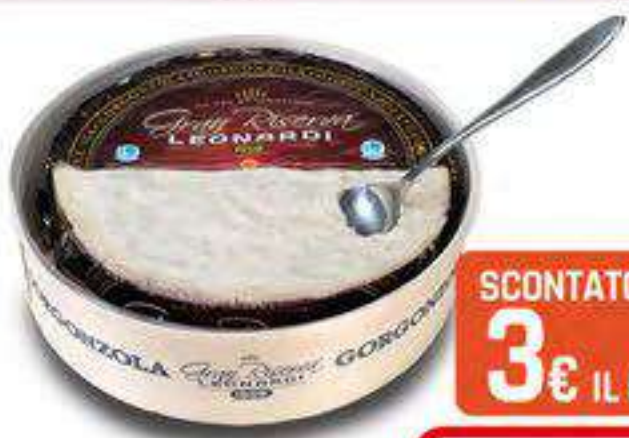

PRODOTTA CON LATTE FRESCO PUGLIESE

SCONTATO DI
2€ IL KG.

1,03

, l'etto

Artigiana
SCAMORZA
IN ACQUA

Ottenuto da latte intero con stagionatura minima 10 mesi, gusto vigoroso appena piccante e fragrante

SCONTATO DI
2€ IL KG.

1,39

, l'etto

ASIAGO
D'ALLEVO VECCHIO
DOP

GRANA PADANO
DOP
RISERVA
oltre 20 MESI

SCONTATO DI
2€ IL KG.

1,45

, l'etto

NATURALMENTE
**SENZA
LATTOSIO**

OLTRE 20
RISERVA
MESI

G
GRANA
PADANO
P

Più sapore
ai tuoi piatti!

SCONTATO DI
2€ IL KG.

1,09

, l'etto

FORMAGGIO ITALIANO
da grattugia

SCONTATO DI
3€ IL KG.

1,45

, l'etto

IGOR
GORGONZOLA
AL CUCCHIAIO
GRAN RISERVA
LEONARDI

SCONTATO DI
2,60€ IL KG.

1,09

, l'etto

GALBANONE

-DAL 1882-
Galbani