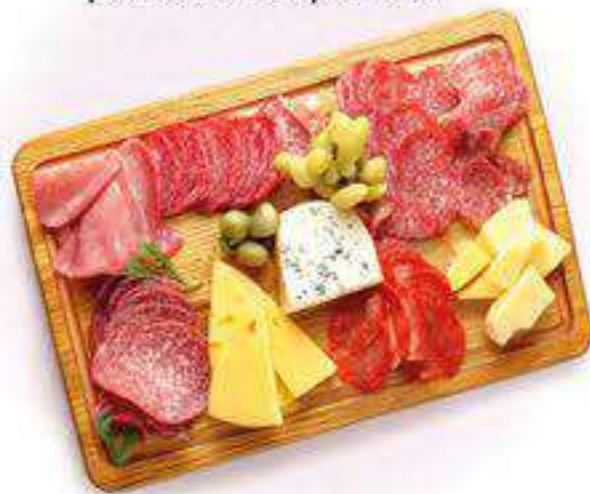

**1,39**  
l'etto

ASIAGO  
D'ALLEVO VECCHIO  
DOP

GRANA PADANO  
DOP  
RISERVA  
oltre 20 MESI

SCONTATO DI  
**2€** IL KG.

**1,45**  
l'etto

NATURALMENTE  
SENZA  
LATTOSIO

OLTRE 20  
RISERVA  
MESI

G  
GRANA  
PADANO  
P

SCONTATO DI  
**2€** IL KG.

**1,15**  
l'etto

GALBANONE

Componi il tagliere  
per sfiziosi aperitivi

SCONTATO DI  
**3€** IL KG.

**1,29**  
l'etto

AURICCHIO DOLCE

SCONTATO DI  
**3€** IL KG.