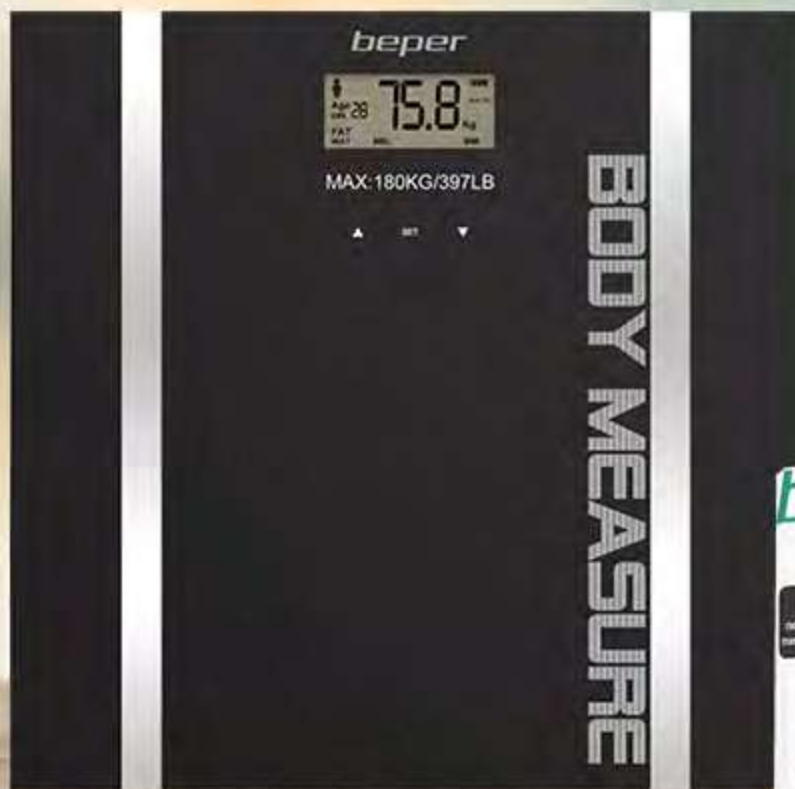

OFFERTE EXTRA

QUESTE OFFERTE NON LE TROVI NEL VOLANTINO STAMPATO!

LE OFFERTE DI QUESTA PAGINA SONO VALIDE DAL 12 AL 17 DICEMBRE

1. **bepër BILANCIA PESAPERSONA**
2. in vetro
   - misurazione: peso, massa muscolare, massa ossea e % liquidi
   - batteria inclusa

11,50

1. **bepër MASSAGGIATORE ANTICELLULITE**
2. lipomodellante
   - 4 modalità di massaggio

18,90