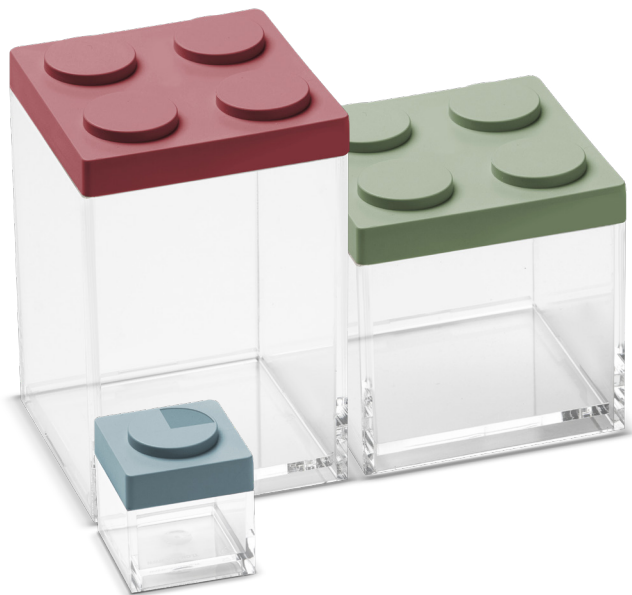

OMADA®
MADE IN ITALY

Ogni 15€
di spesa
con carta
Mizzica

puoi acquistare un
articolo della linea
Brickstore di Omada a
prezzi superscontati.

*Offerta valida fino ad esaurimento scorte.
Regolamento completo presso i punti vendita aderenti.*

famila

OMADA[®]
MADE IN ITALY

BRICKSTORE

**SISTEMA
MODULARE**

**TRASPARENZA
PERFETTA**

**MATERIALE DI
ALTISSIMA
QUALITÀ**

**100%
RICICLABILE**

**MELAMINE
& BPA
FREE**

**SENZA BPA E
MELAMINA**

**IDONEO AL
CONTATTO CON
ALIMENTI**

Conservare gli alimenti e tenere in ordine gli oggetti della casa gestendo gli spazi significa anche risparmiare tempo ed energie. Per questo ti viene incontro Omada con la collezione **Brickstore**, una soluzione **pratica, versatile, divertente e altamente decorativa**. Un modo nuovo di vivere la cucina... e la casa.

VERSATILITÀ: Grazie alle diverse misure e colori, i **contenitori della collezione Brickstore sono adatti a ogni esigenza**, in cucina, ma anche in ogni altro angolo della casa.

MODULARITÀ: Il **design su base quadrata** e il coperchio studiato per agevolarne l'**impilabilità** rendono i contenitori **Brickstore** completamente modulari e componibili.