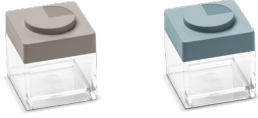

Saliera o Pepiera

5x5x5,5cm

~~€ 7,40~~ € 2,99