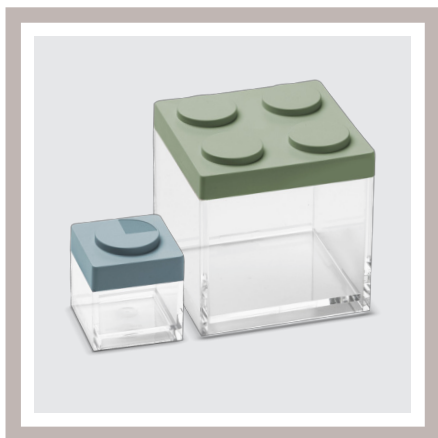

DAL 1 LUGLIO AL 4 AGOSTO

OGNI
COSA
AL SUO
POSTO
CON LA
QUALITÀ
MADE IN
ITALY

OMADA®
MADE IN ITALY