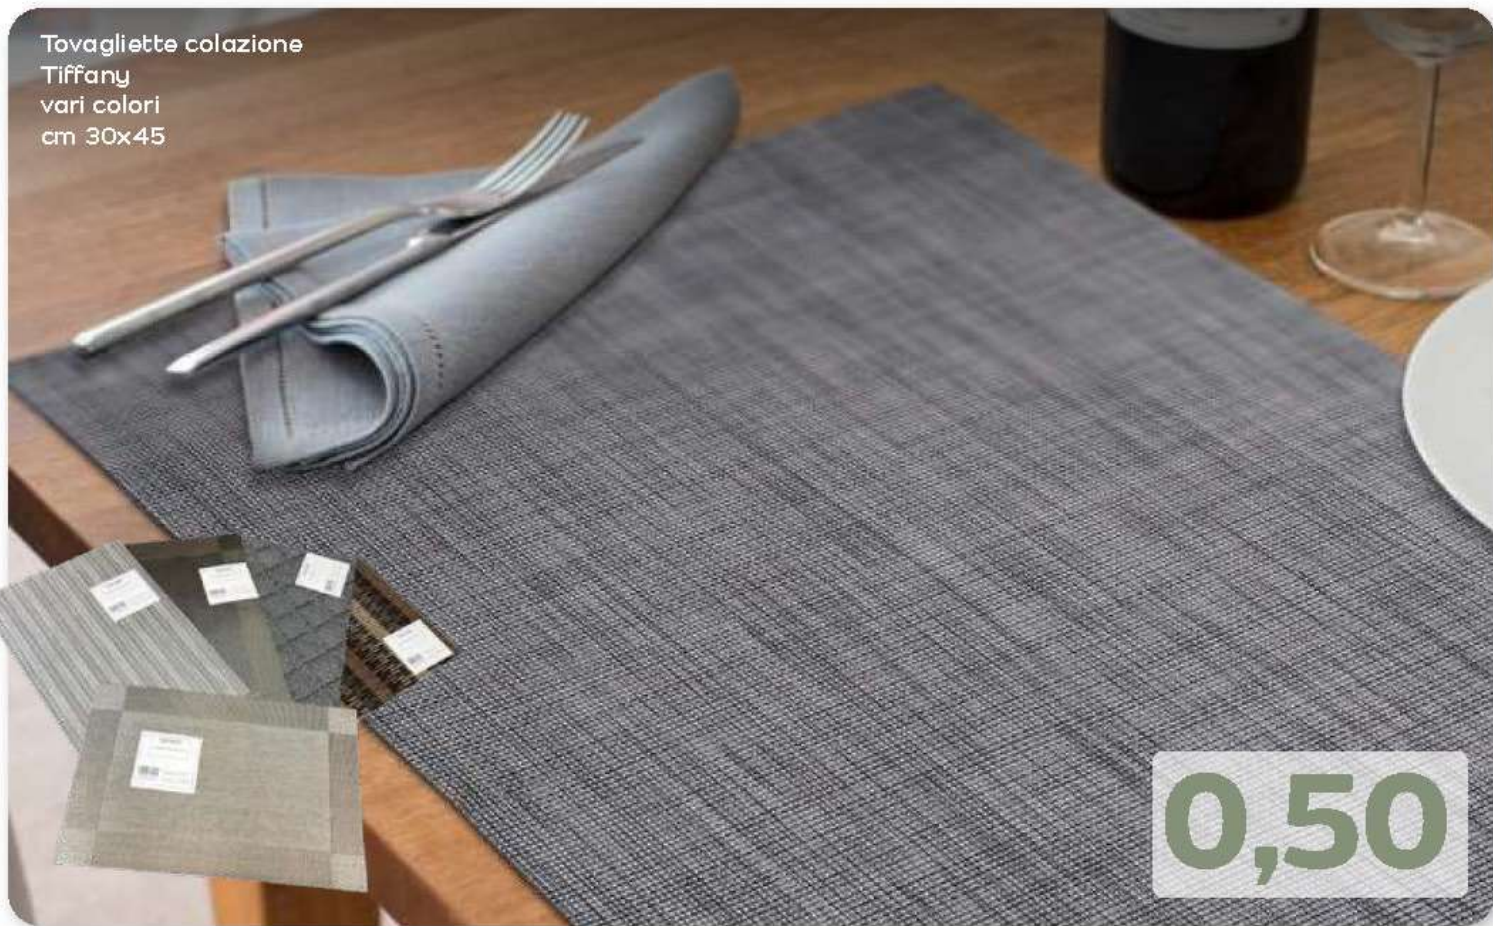

Topper matrimoniale lastra cm 4  
ad alta densità portante in memory foam con  
rivestimento in poliestere anallergico antiacaro  
federa sfoderabile e lavabile

SINGOLO

**35,90**

MATRIMONIALE

**49,90**

Tovagliette colazione  
Tiffany  
vari colori  
cm 30x45