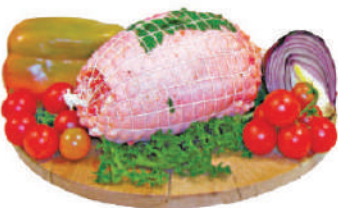

PREPARATI DA NOI

Rollè di pollo

9,90
al kg

Girella di carne