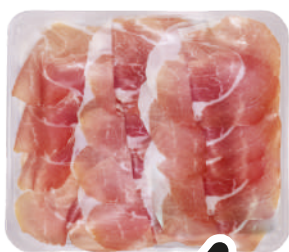

LI TROVI AL BANCO TAKE AWAY

Culatta
gr 80
Al kg 56,13